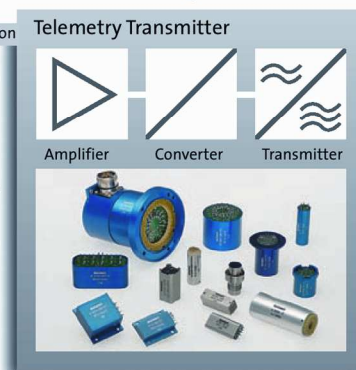

- Arbre de transmission
- Moteur
- Frein et roue
- Acquisition de données poids roulant
- R&D
- Pièces sur banc d'essais

Le savoir faire de DATATEL dans ce domaine remonte à plus de 35 ans. DATATEL développe des solutions standards et sur mesures afin de répondre à vos besoins.

L'équipement télémétrique de la société DATATEL permet l'acquisition de différent type de capteurs, que cela soit de la jauge de contrainte, du thermocouple ou d'accéléromètre.

L'équipement de base comprend en général, un émetteur, un récepteur, une alimentation, soit inductive, soit sur batterie et son électronique.

Sensor Excitation

Télémétrie

Exemples de pièces équipées

Turbines

Cardans

Pignons

Bielles