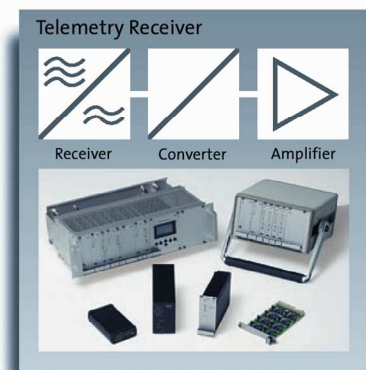

Sensor Excitation