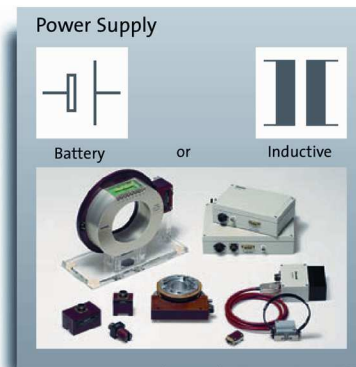

- Arbre de transmission
- Moteur
- Frein et roue
- Acquisition de données poids roulant
- R&D
- Pièces sur banc d'essais

Le savoir faire de DATATEL dans ce domaine remonte à plus de 35 ans. DATATEL développe des solutions standards et sur mesures afin de répondre à vos besoins.

L'équipement télémétrique de la société DATATEL permet l'acquisition de différent type de capteurs, que cela soit de la jauge de contrainte, du thermocouple ou d'accéléromètre.

L'équipement de base comprend en général, un émetteur, un récepteur, une alimentation, soit inductive, soit sur batterie et son électronique.

Sensor Excitation

Télémétrie

Exemples de pièces équipées

Turbines

Cardans

Pignons

Bielles