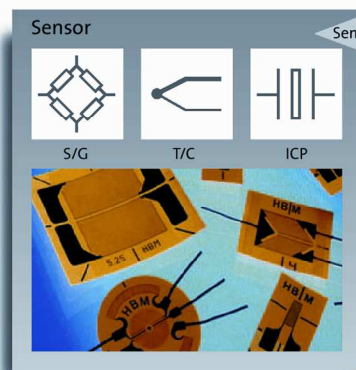

SIXAXES Télémétrie

Systeme avancé de télémétrie

Caractéristiques produits

SIXAXES, représentant exclusif en France de la société DATATEL TELEMETRY, vous propose des solutions de mesure par télémétrie sur :

- Arbre de transmission
- Moteur
- Frein et roue
- Acquisition de données poids roulant
- R&D
- Pièces sur banc d'essais

Le savoir faire de DATATEL dans ce domaine remonte à plus de 35 ans. DATATEL développe des solutions standards et sur mesures afin de répondre à vos besoins.

L'équipement télémétrique de la société DATATEL permet l'acquisition de différent type de capteurs, que cela soit de la jauge de contrainte, du thermocouple ou d'accéléromètre.

L'équipement de base comprend en général, un émetteur, un récepteur, une alimentation, soit inductive, soit sur batterie et son électronique.

Sensor Excitation

Télémétrie

Exemples de pièces équipées

Turbines

Cardans

Pignons

Bielles